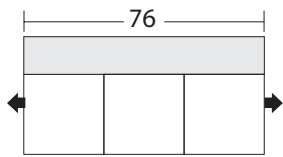

## Sectional Planner Schéma pour canapé modulaire

Transaction ID / No de la transaction : \_\_\_\_\_

2014 -LAF 1 Arm Sofa  
Canapé avec un seul accoudoir à gauche

2016 -LAF Sofa Return  
Canapé avec dossier retour à gauche

2018 -LAF 1 Arm Loveseat  
Causeuse avec un seul accoudoir à gauche

2022 -LAF 1 Arm Chair  
Fauteuil avec un seul accoudoir à gauche

2015 -RAF 1 Arm Sofa  
Canapé avec un seul accoudoir à droite

2017 -RAF Sofa Return  
Canapé avec dossier retour à droite

2019 -RAF 1 Arm Loveseat  
Causeuse avec un seul accoudoir à droite

2023 -RAF 1 Arm Chair  
Fauteuil avec un seul accoudoir à droite

201814 -Corner  
Module en coin de canapé

201811 -Armless Sofa  
Canapé sans accoudoirs