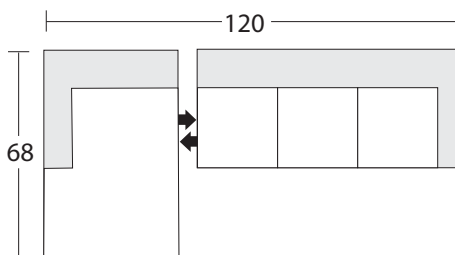

2019 -RAF 1 Arm Loveseat  
Causeuse avec un seul accoudoir à droite

2023 -RAF 1 Arm Chair  
Fauteuil avec un seul accoudoir à droite

201814 -Corner  
Module en coin de canapé

201811 -Armless Sofa  
Canapé sans accoudoirs

201812 -Armless Loveseat  
Causeuse sans accoudoirs

201813 -Armless Chair  
Fauteuil sans accoudoirs

2020 -LAF 1 Arm Chaise  
Mérienne avec un seul accoudoir à gauche

2021 -RAF 1 Arm Chaise  
Mérienne avec un seul accoudoir à droite

## Sophia

\* Dimensions of each sectional piece are approximate and are subject to the slight variations inherent in a hand built product. A variance of 1"-2" in measurement is acceptable.

\* Les dimensions de chaque pièce du modulaire indiquées sont approximatives et sont sujettes à des variations légères inhérentes à un produit fabriqué à la main. Une différence de 1 à 2 pouces dans les mesures est acceptable.