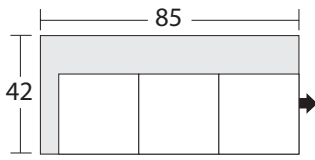

## Sectional Planner Schéma pour canapé modulaire

Transaction ID / No de la transaction : \_\_\_\_\_

2014 -LAF 1 Arm Sofa  
Canapé avec un seul accoudoir à gauche

2016 -LAF Sofa Return  
Canapé avec dossier retour à gauche

## Sophia

\* Dimensions of each sectional piece are approximate and are subject to the slight variations inherent in a hand built product. A variance of 1"-2" in measurement is acceptable.

\* Les dimensions de chaque pièce du modulaire indiquées sont approximatives et sont sujettes à des variations légères inhérentes à un produit fabriqué à la main. Une différence de 1 à 2 pouces dans les mesures est acceptable.