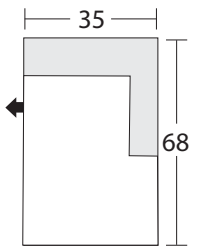

2019 -RAF 1 Arm Loveseat  
Causeuse avec un seul accoudoir à droite

2023 -RAF 1 Arm Chair  
Fauteuil avec un seul accoudoir à droite

201814 -Corner  
Module en coin de canapé

201811 -Armless Sofa  
Canapé sans accoudoirs

201812 -Armless Loveseat  
Causeuse sans accoudoirs

201813 -Armless Chair  
Fauteuil sans accoudoirs

2020 -LAF 1 Arm Chaise  
Mérienne avec un seul accoudoir à gauche

2021 -RAF 1 Arm Chaise  
Mérienne avec un seul accoudoir à droite

## Sophia

\* Dimensions of each sectional piece are approximate and are subject to the slight variations inherent in a hand built product. A variance of 1"-2" in measurement is acceptable.

\* Les dimensions de chaque pièce du modulaire indiquées sont approximatives et sont sujettes à des variations légères inhérentes à un produit fabriqué à la main. Une différence de 1 à 2 pouces dans les mesures est acceptable.