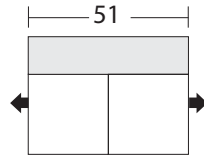

2019 -RAF 1 Arm Loveseat  
Causeuse avec un seul accoudoir à droite

2023 -RAF 1 Arm Chair  
Fauteuil avec un seul accoudoir à droite

201814 -Corner  
Module en coin de canapé

201811 -Armless Sofa  
Canapé sans accoudoirs

201812 -Armless Loveseat  
Causeuse sans accoudoirs

201813 -Armless Chair  
Fauteuil sans accoudoirs

2020 -LAF 1 Arm Chaise  
Mérienne avec un seul accoudoir à gauche

2021 -RAF 1 Arm Chaise  
Mérienne avec un seul accoudoir à droite

## Sophia

\* Dimensions of each sectional piece are approximate and are subject to the slight variations inherent in a hand built product. A variance of 1"-2" in measurement is acceptable.

\* Les dimensions de chaque pièce du modulaire indiquées sont approximatives et sont sujettes à des variations légères inhérentes à un produit fabriqué à la main. Une différence de 1 à 2 pouces dans les mesures est acceptable.