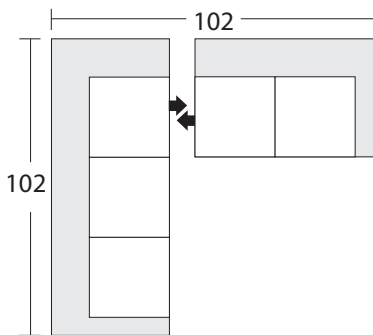

2019 -RAF 1 Arm Loveseat  
Causeuse avec un seul accoudoir à droite

2023 -RAF 1 Arm Chair  
Fauteuil avec un seul accoudoir à droite

201814 -Corner  
Module en coin de canapé

201811 -Armless Sofa  
Canapé sans accoudoirs

201812 -Armless Loveseat  
Causeuse sans accoudoirs

201813 -Armless Chair  
Fauteuil sans accoudoirs

2020 -LAF 1 Arm Chaise  
Mérienne avec un seul accoudoir à gauche

2021 -RAF 1 Arm Chaise  
Mérienne avec un seul accoudoir à droite

## Sophia

\* Dimensions of each sectional piece are approximate and are subject to the slight variations inherent in a hand built product. A variance of 1"-2" in measurement is acceptable.

\* Les dimensions de chaque pièce du modulaire indiquées sont approximatives et sont sujettes à des variations légères inhérentes à un produit fabriqué à la main. Une différence de 1 à 2 pouces dans les mesures est acceptable.