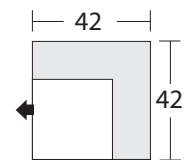

2023 -RAF 1 Arm Chair
Fauteuil avec un seul accoudoir à droite

201814 -Corner
Module en coin de canapé