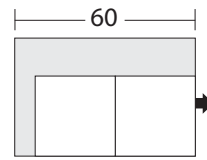

## Sectional Planner Schéma pour canapé modulaire

Transaction ID / No de la transaction : \_\_\_\_\_

2014 -LAF 1 Arm Sofa  
Canapé avec un seul accoudoir à gauche

2016 -LAF Sofa Return  
Canapé avec dossier retour à gauche

## Sophia

\* Dimensions of each sectional piece are approximate and are subject to the slight variations inherent in a hand built product. A variance of 1"-2" in measurement is acceptable.

\* Les dimensions de chaque pièce du modulaire indiquées sont approximatives et sont sujettes à des variations légères inhérentes à un produit fabriqué à la main. Une différence de 1 à 2 pouces dans les mesures est acceptable.