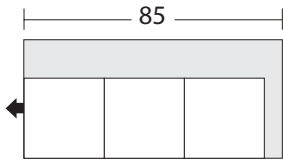

## Sectional Planner Schéma pour canapé modulaire

Transaction ID / No de la transaction : \_\_\_\_\_

2014 -LAF 1 Arm Sofa  
Canapé avec un seul accoudoir à gauche

2016 -LAF Sofa Return  
Canapé avec dossier retour à gauche

2018 -LAF 1 Arm Loveseat  
Causeuse avec un seul accoudoir à gauche

2022 -LAF 1 Arm Chair  
Fauteuil avec un seul accoudoir à gauche

2015 -RAF 1 Arm Sofa  
Canapé avec un seul accoudoir à droite

2017 -RAF Sofa Return  
Canapé avec dossier retour à droite